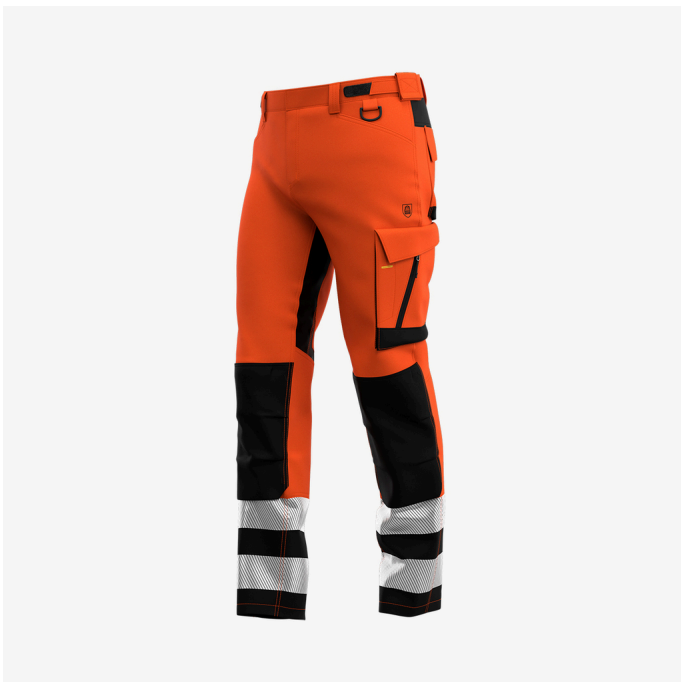

เสื้อผ้าที่มองเห็นได้ชัดเจน
ชุดทำงานผืนงานการรับรองมาตรฐานซึ่งมองเห็นได้ง่ายขึ้นจากทุกมุมทั้งกลางวันและกลางคืน

แผ่ยืดได้ 4 ทิศทาง
มีแผ่ยืดได้ 4 ทิศทางเพื่อความสบายสูงสุด

กระเป๋าระดับเข่าเสริมความทนทาน
กระเป๋าระดับเข่าเสริมความทนทานได้รับการออกแบบมาให้มีอายุการใช้งานยาวนานขึ้นในสภาวะที่สมบุกสมบัน

ชายขยายได้
ชายกางเกงที่ขยายได้ช่วยให้คุณเลือกความยาวกางเกงที่เหมาะสมได้

อุตสาหกรรม:

อุตสาหกรรม, งานด้านการจัดเลี้ยง, อุตสาหกรรมยานยนต์, การก่อสร้าง, การขนส่ง โลจิสติกส์, งานด้านการทำความสะอาด, เคมีคอล, การประกอบรวม, อาหารและเครื่องดื่ม

Solutions for every workplace

INDUSTRIAL PROFESSIONAL TACTICAL TIGER GRIP

**ENGINEERED
IN EUROPE**

www.safetyjogger.com